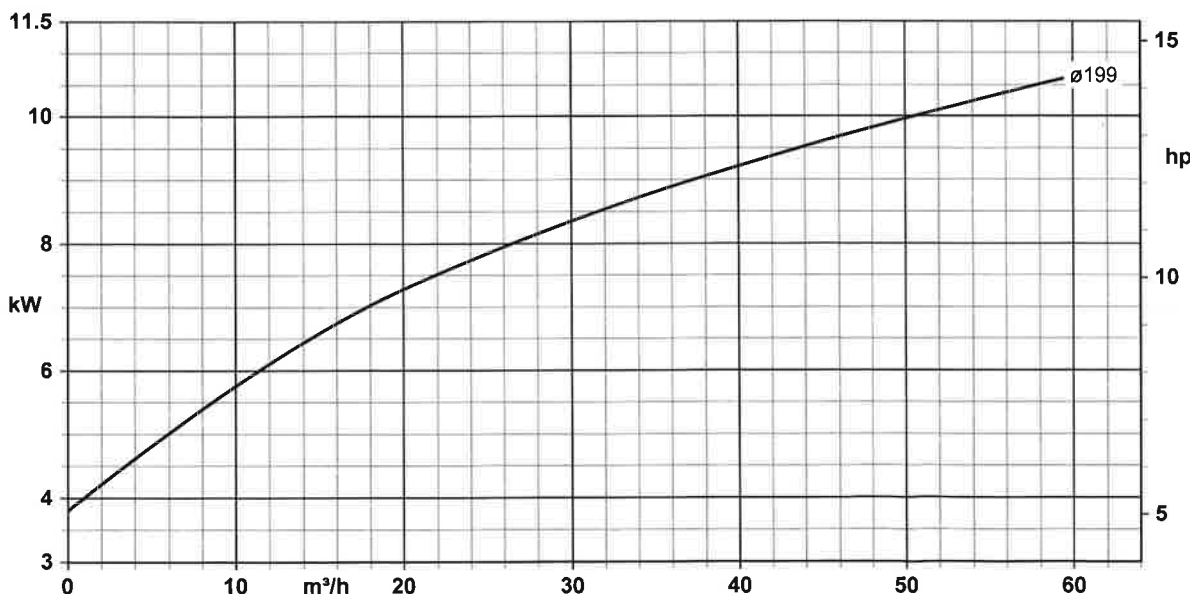

ARV6490

Baureihe-Größe Type-Size Modèle	Tipo Serie Tipo	Nenn Drehzahl Nom. speed Vitesse nom.	Velocità di rotazione nom. Nominaal toerental Revoluciones nom.	Lauf rad-ø Impeller dia. Diamètre de roue	ø girante Waaier ø ø rodete
Etaline 50-250		2940 1/min		199 mm	
Projekt Project Projet	Progetto Projekt Proyecto	Angebots-Nr. Quotation No. N° de l'offre	N° offerta Offertenr. N° oferta	Pos.-Nr. Item No. N° de pos.	N° pos. Pos. nr. N° de art

Förderhöhe
TDH
Hauteur
Prevalenza
Opvoerhoogte
Altura

NPSH_R

Leistungsbedarf
Power Input
Puiss. abs.
Potenza ass.
Opgenomen
vermogen
Potencia nec.

Fördermenge/Flow/Débit/Portata/Capaciteit/Caudal

Lauf rad austrittsbreite/Impeller outlet width/Largeur à la sortie de la roue 8 mm
Luce della girante/Waaier uittredebreedte/Anchura de salida rodete 8 mm