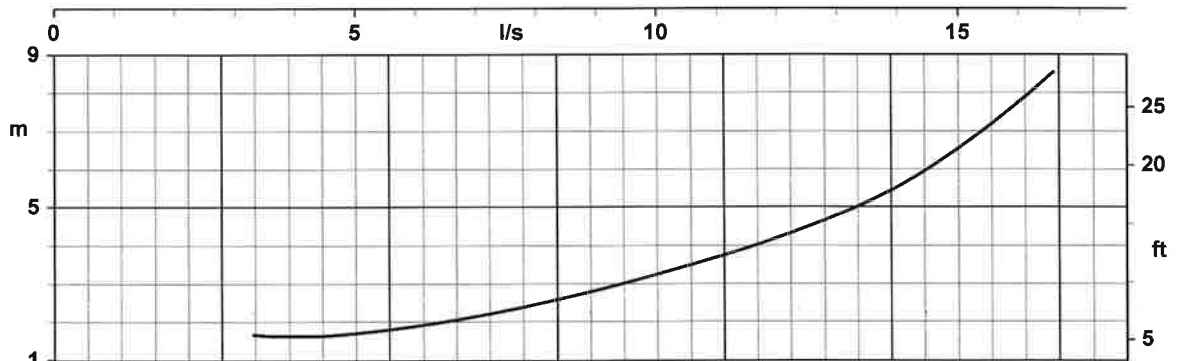

ARV6490

Baureihe-Größe Type-Size Modèle	Tipo Serie Tipo	Nenn Drehzahl Nom. speed Vitesse nom.	Velocità di rotazione nom. Nominaal toerental Revoluciones nom.	Lauf rad-ø Impeller dia. Diamètre de roue	ø girante Waaier ø ø rodete
Etaline 50-250		2940 1/min		199 mm	
Projekt Project Projet	Progetto Projekt Proyecto	Angebots-Nr. Quotation No. N° de l'offre	N° offerta Offertenr. N° oferta	Pos.-Nr. Item No. N° de pos.	N° pos. Pos. nr. N° de art

Förderhöhe
TDH
Hauteur
Prevalenza
Opvoerhoogte
Altura

NPSH_R

Leistungsbedarf
Power Input
Puiss. abs.
Potenza ass.
Opgenomen
vermogen
Potencia nec.

Fördermenge/Flow/Débit/Portata/Capaciteit/Caudal

Lauf rad austrittsbreite/Impeller outlet width/Largeur à la sortie de la roue 8 mm
Luce della girante/Waaier uittredebreedte/Anchura de salida rodete 8 mm