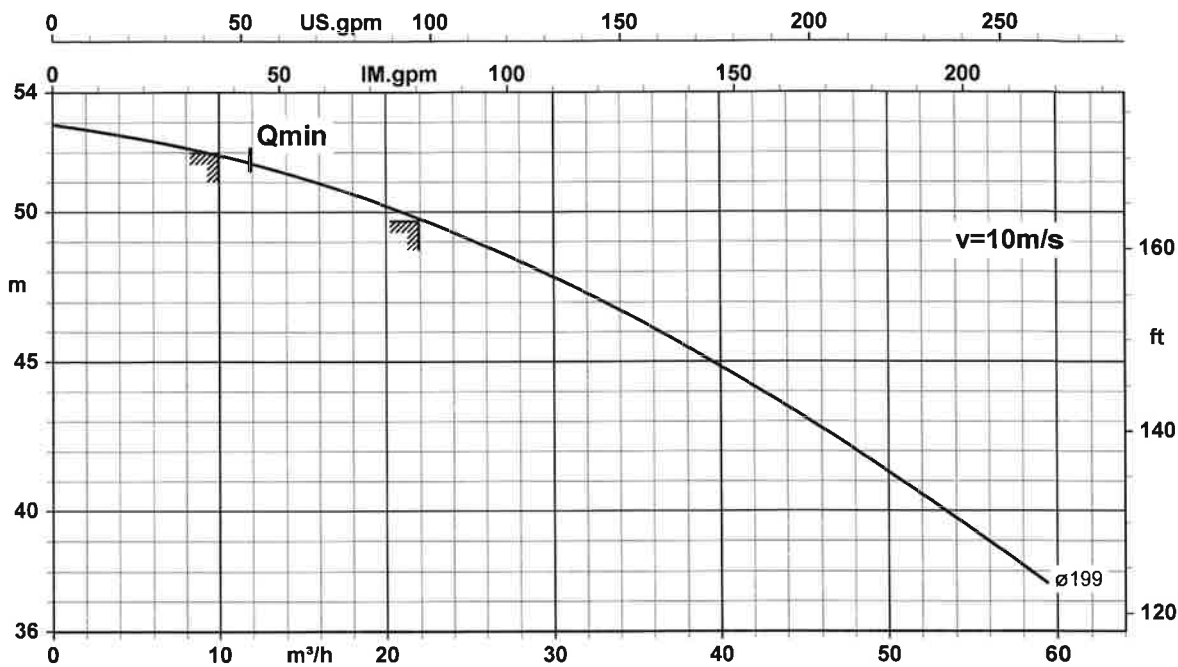

ARV6490

Baureihe-Größe Type-Size Modèle	Tipo Serie Tipo	Nenn Drehzahl Nom. speed Vitesse nom.	Velocità di rotazione nom. Nominaal toerental Revoluciones nom.	Lauf rad-ø Impeller dia. Diamètre de roue	ø girante Waaier ø ø rodete
Etaline 50-250		2940 1/min		199 mm	
Projekt Project Projet	Progetto Projekt Proyecto	Angebots-Nr. Quotation No. N° de l'offre	N° offerta Offertenr. N° oferta	Pos.-Nr. Item No. N° de pos.	N° pos. Pos. nr. N° de art

Förderhöhe
TDH
Hauteur
Prevalenza
Opvoerhoogte
Altura

NPSH_R

Leistungsbedarf
Power Input
Puiss. abs.
Potenza ass.
Opgenomen
vermogen
Potencia nec.

Fördermenge/Flow/Débit/Portata/Capaciteit/Caudal

Lauf rad austrittsbreite/Impeller outlet width/Largeur à la sortie de la roue 8 mm
Luce della girante/Waaier uittredebreedte/Anchura de salida rodete 8 mm